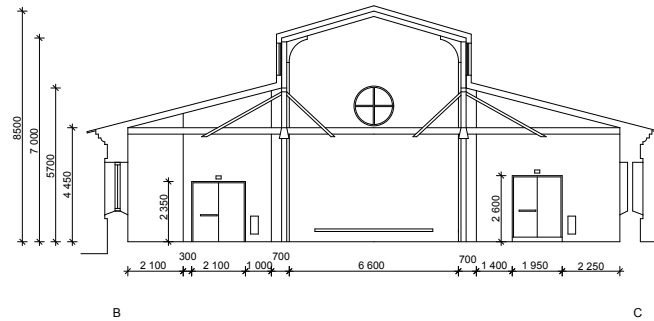

p. gipp
arkitektur AB

petra gipp arkitektur AB
åsögatan 140
S - 116 24 stockholm
+ 46 8 640 42 11

färgfabriken
stockholm

lövholmen 16
presentationshandling
stora salen
elevation
skala 1:200

20111107 KH

D

A

B