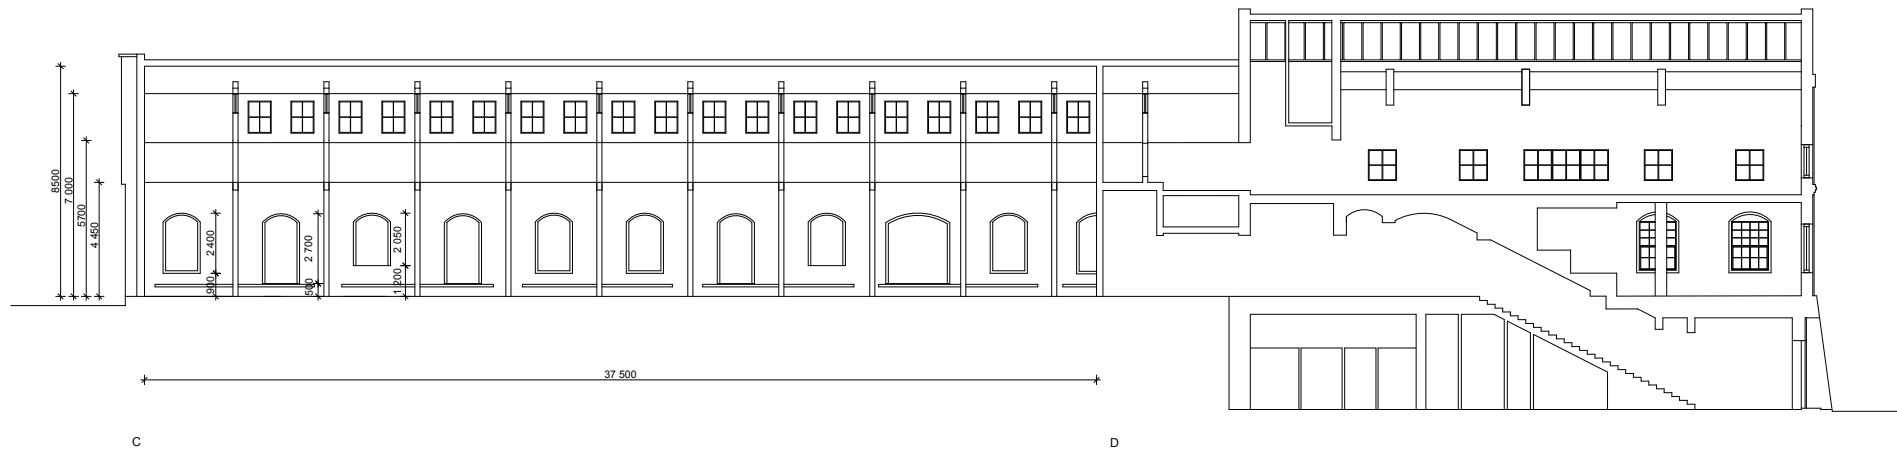

p. gipp
arkitektur AB

petra gipp arkitektur AB
åsögatan 140
S - 116 24 stockholm
+ 46 8 640 42 11

färgfabriken
stockholm

lövholmen 16
presentationshandling
stora salen
elevation
skala 1:200

20111107 KH