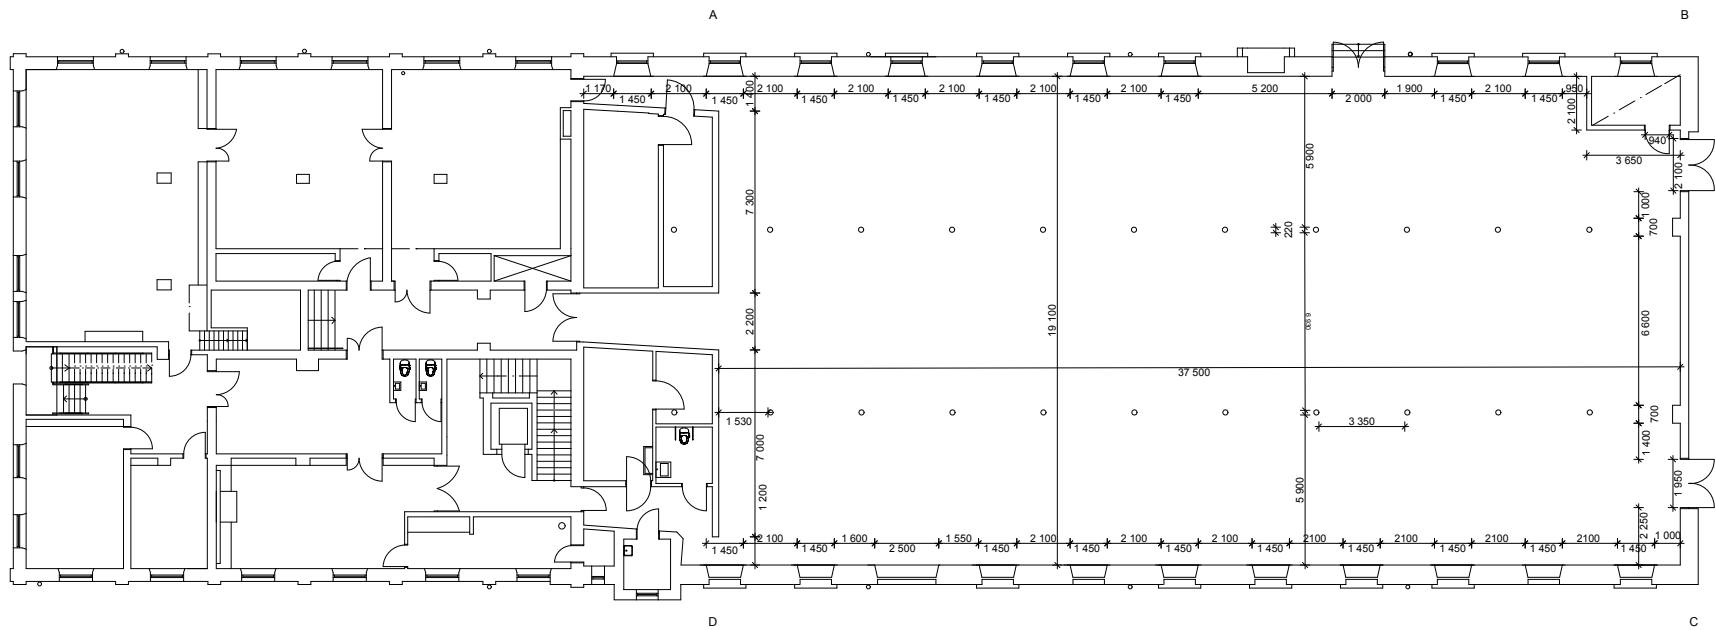

p. gipp
arkitektur AB

petra gipp arkitektur AB
åsögatan 140
S - 116 24 stockholm
+ 46 8 640 42 11

färgfabriken
stockholm

lövholmen 16
presentationshandling
stora salen
plan
skala 1:200

20111107 KH