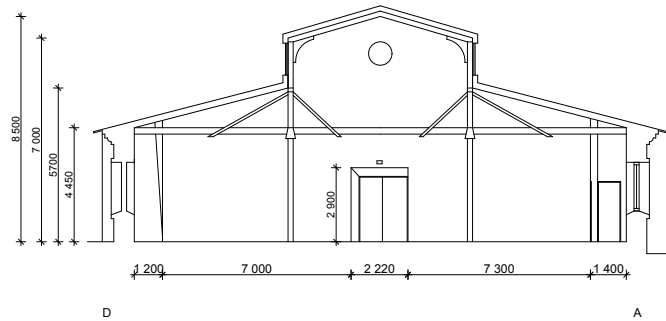

p. gipp
arkitektur AB

petra gipp arkitektur AB
åsögatan 140
S - 116 24 stockholm
+ 46 8 640 42 11

färgfabriken
stockholm

lövholmen 16
presentationshandling
stora salen
elevation
skala 1:200

20111107 KH

D

A

B